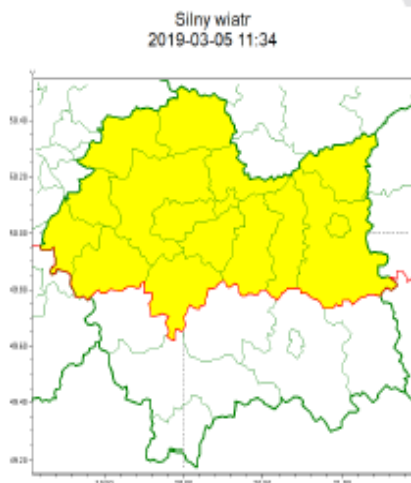

**WYDZIAŁ BEZPIECZEŃSTWA I ZARZĄDZANIA KRYZYSOWEGO
WOJEWÓDZKIE CENTRUM ZARZĄDZANIA KRYZYSOWEGO**

WB-I.6331.3.43. 2018

Kraków, dnia 05 marca 2019 r.

wg rozdzielnika

Zasięg ostrzeżeń w województwie

**WOJEWÓDZTWO MAŁOPOLSKIE
OSTRZEŻENIA METEOROLOGICZNE ZBIORCZO NR 48
WYKAZ OBOWIĄZUJĄCYCH OSTRZEŻEŃ
o godz. 11:34 dnia 05.03.2019**

Zjawisko/Stopień zagrożenia	Silny wiatr/1
Obszar (w nawiasie numer ostrzeżenia dla powiatu)	powiaty: bocheński(13), brzeski(13), chrzanowski(16), dąbrowski(15), krakowski(16), Kraków(16), miechowski(16), myślenicki(19), olkuski(16), oświęcimski(16), proszowicki(16), tarnowski(15), Tarnów(14), wadowicki(18), wielicki(15)
Ważność	od godz. 13:00 dnia 05.03.2019 do godz. 17:00 dnia 05.03.2019
Prawdopodobieństwo	70%
Przebieg	Przewiduje się wystąpienie silnego wiatru o średniej prędkości od 35 km/h do 45 km/h, w porywach miejscami od 70 km/h do 80 km/h z południowego zachodu i zachodu.
SMS	IMGW-PIB OSTRZEŻGA: WIATR/1 małopolskie (15 powiatów) od 13:00/05.03 do 17:00/05.03.2019 prędkość do 45 km/h, porywy do 80 km/h, W-SW. Dotyczy powiatów: bocheński, brzeski, chrzanowski, dąbrowski, krakowski, Kraków, miechowski, myślenicki, olkuski, oświęcimski, proszowicki, tarnowski, Tarnów, wadowicki i wielicki.
RSO	Woj. małopolskie (15 powiatów), IMGW-PIB wydał ostrzeżenie pierwszego stopnia o silnym wietrze
Uwagi	Brak.
Dyżurny synoptyk IMGW-PIB	Tomasz Knopik