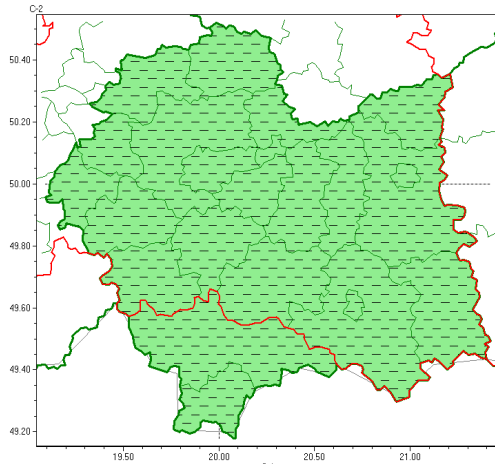

Zasięg ostrzeżeń w województwie

Burze z gradem
2022-08-15 22:22

Upał
2022-08-15 22:22

WOJEWÓDZTWO MAŁOPOLSKIE
OSTRZEŻENIA METEOROLOGICZNE ZBIORCZO NR 185
WYKAZ OBOWIĄZUJĄCYCH OSTRZEŻEŃ
o godz. 22:22 dnia 15.08.2022

Zjawisko/Stopień zagrożenia	Burze z gradem/1 ODWOŁANIE
Obszar (w nawiasie numer ostrzeżenia dla powiatu)	powiaty: bocheński(74), brzeski(73), chrzanowski(67), dębowski(74), gorlicki(108), krakowski(70), Kraków(70), limanowski(96), miechowski(74), mylenicki(83), nowosiedliski(111), nowotarski(111), Nowy Sącz(91), olkuski(73), olkusiński(69), proszowski(74), suski(102), tarnowski(74), Tarnów(74), tatrzański(108), wadowicki(78), wielicki(72)
Czas odwołania	godz. 22:21 dnia 15.08.2022
Przyczyna	Zjawisko zakończyło się
SMS	IMGW-PIB INFORMUJE: BURZE Z GRADEM/- małopolskie (wszystkie powiaty) 22:21/15.08.2022 ZJAWISKO ZAKOŃCZYŁO SIĘ. Dotyczy powiatów: wszystkie powiaty.
RSO	Woj. małopolskie (0 powiatów), IMGW-PIB odwołał ostrzeżenie pierwszego stopnia o burzach z gradem
Uwagi	Brak
Zjawisko/Stopień zagrożenia	Upał/2
Obszar (w nawiasie numer ostrzeżenia dla powiatu)	powiaty: bocheński(75), brzeski(74), chrzanowski(68), dębowski(75), gorlicki(109), krakowski(71), Kraków(71), limanowski(97), miechowski(75), mylenicki(84), nowosiedliski(112), Nowy Sącz(92), olkuski(74), olkusiński(70), proszowski(75), suski(103), tarnowski(75), Tarnów(75), wadowicki(79), wielicki(73)
Ważność	od godz. 12:00 dnia 16.08.2022 do godz. 20:00 dnia 19.08.2022