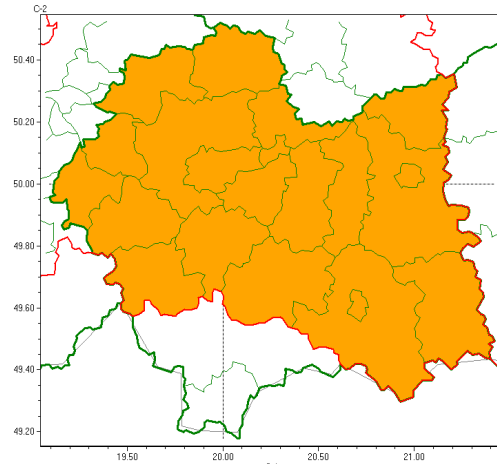

Zasięg ostrzeżeń w województwie

Burze z gradem
2022-08-15 22:22

Upał
2022-08-15 22:22

WOJEWÓDZTWO MAŁOPOLSKIE
OSTRZEŻENIA METEOROLOGICZNE ZBIORCZO NR 185
WYKAZ OBOWIĄZUJĄCYCH OSTRZEŻEŃ
o godz. 22:22 dnia 15.08.2022

Zjawisko/Stopień zagrożenia	Burze z gradem/1 ODWOŁANIE
Obszar (w nawiasie numer ostrzeżenia dla powiatu)	powiaty: bocheński(74), brzeski(73), chrzanowski(67), dębowski(74), gorlicki(108), krakowski(70), Kraków(70), limanowski(96), miechowski(74), mylenicki(83), nowosiedliski(111), nowotarski(111), Nowy Sącz(91), olkuski(73), olkusiński(69), proszowski(74), suski(102), tarnowski(74), Tarnów(74), tatrzański(108), wadowicki(78), wielicki(72)
Czas odwołania	godz. 22:21 dnia 15.08.2022
Przyczyna	Zjawisko zakończyło się
SMS	IMGW-PIB INFORMUJE: BURZE Z GRADEM/- małopolskie (wszystkie powiaty) 22:21/15.08.2022 ZJAWISKO ZAKOŃCZYŁO SIĘ. Dotyczy powiatów: wszystkie powiaty.
RSO	Woj. małopolskie (0 powiatów), IMGW-PIB odwołał ostrzeżenie pierwszego stopnia o burzach z gradem
Uwagi	Brak
Zjawisko/Stopień zagrożenia	Upał/2
Obszar (w nawiasie numer ostrzeżenia dla powiatu)	powiaty: bocheński(75), brzeski(74), chrzanowski(68), dębowski(75), gorlicki(109), krakowski(71), Kraków(71), limanowski(97), miechowski(75), mylenicki(84), nowosiedliski(112), Nowy Sącz(92), olkuski(74), olkusiński(70), proszowski(75), suski(103), tarnowski(75), Tarnów(75), wadowicki(79), wielicki(73)
Ważność	od godz. 12:00 dnia 16.08.2022 do godz. 20:00 dnia 19.08.2022