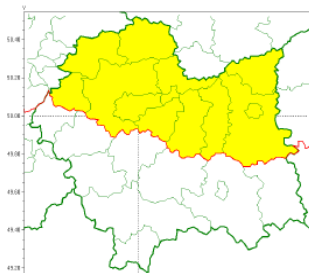

**WYDZIAŁ BEZPIECZEŃSTWA I ZARZĄDZANIA KRYZYSOWEGO
WOJEWÓDZKIE CENTRUM ZARZĄDZANIA KRYZYSOWEGO**

WB-I.6331.3.156.2018

Kraków, dnia 13 grudnia 2018 r.

Zasięg ostrzeżeń w województwie

Oblodzenie
2018-12-13 12:41

**WOJEWÓDZTWO MAŁOPOLSKIE
OSTRZEŻENIA METEOROLOGICZNE ZBIORCZO NR 102
WYKAZ OBOWIĄZUJĄCYCH OSTRZEŻEŃ
o godz. 12:41 dnia 13.12.2018**

Zjawisko/Stopień zagrożenia	Oblodzenie/1
Obszar	powiaty: bocheński(43), brzeski(42), chrzanowski(44), dąbrowski(41), krakowski(45), Kraków(44), miechowski(42), olkuski(41), proszowicki(44), tarnowski(42), Tarnów(42), wielicki(44)
Ważność	od godz. 16:00 dnia 13.12.2018 do godz. 11:00 dnia 14.12.2018
Prawdopodobieństwo	80%
Przebieg	Prognozuje się zamarzanie mokrej nawierzchni dróg i chodników po opadach mokrego śniegu. Temperatura minimalna od -3°C do -1°C, temperatura minimalna gruntu od -5°C do -3°C.
SMS	IMGW-PIB OSTRZEGA: OBLODZENIE/1 małopolskie (12 powiatów) od 16:00/13.12 do 11:00/14.12.2018 temp. min. od -3 st. do -1 st., przy gruncie do -5 st., ślisko. Dotyczy powiatów: bocheński, brzeski, chrzanowski, dąbrowski, krakowski, Kraków, miechowski, olkuski, proszowicki, tarnowski, Tarnów i wielicki.
RSO	Woj. małopolskie (12 powiatów), IMGW-PIB wydał ostrzeżenie pierwszego stopnia o oblodzeniu
Uwagi	Brak.
Dyżurny synoptyk IMGW-PIB	Grzegorz Mikutel