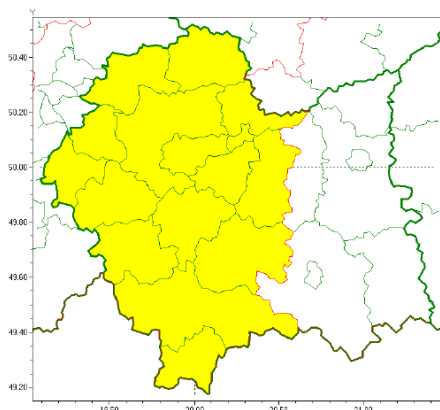

**WYDZIAŁ BEZPIECZEŃSTWA I ZARZĄDZANIA KRYZYSOWEGO  
WOJEWÓDZKIE CENTRUM ZARZĄDZANIA KRYZYSOWEGO**

WB-I.6331.3.73.2018

Kraków, dnia 29 czerwca 2018 r.

wg rozdzielnika

Zasięg ostrzeżeń w województwie

Burze  
2018-06-29 07:31

Burze z gradem  
2018-06-29 07:31

wg rozdzielnika**WOJEWÓDZTWO MAŁOPOLSKIE****Ostrzeżenie meteorologiczne Nr 14**

**(obowiązuje na terenie powiatów: bocheńskiego, chrzanowskiego, krakowskiego, Miasta Krakowa, limanowskiego, miechowskiego, myślenickiego, nowotarskiego, olkuskiego, oświęcimskiego, proszowickiego, suskiego, tatrzańskiego, wadowickiego i wielickiego oraz, brzeskiego, dąbrowskiego, gorlickiego, nowosądeckiego, Miasta Nowy Sącz, tarnowskiego i Miasta Tarnów)**

Nazwa biura	IMGW-PIB Centralne Biuro Prognoz Meteorologicznych w Krakowie
Zjawisko/stoień zagrożenia	<b>Burze/1</b>
Obszar	powiaty: <b>bocheński, chrzanowski, krakowski, Miasto Kraków, limanowski, miechowski, myślenicki, nowotarski, olkuski, oświęcimski, proszowicki, suski, tatrzański, wadowicki, wielicki</b>
Ważność (cz. urz.)	od godz. 12:30 dnia 29.06.2018 do godz. 21:00 dnia 29.06.2018
Prawdopodobieństwo wystąpienia zjawiska (%)	80%
Przebieg	Prognozuje się wystąpienie burz z opadami deszczu miejscami od 20 mm do 25 mm lokalnie do 30 mm oraz porywami wiatru do 70 km/h.
Uwagi	Brak
Dyżurny synoptyk	Krzysztof Jania
Godzina i data wydania	godz. 07:31 dnia 29.06.2018
SMS/RSO	Woj. małopolskie/bocheński, chrzanowski, krakowski, Miasto Kraków, limanowski, miechowski, myślenicki, nowotarski, olkuski, oświęcimski, proszowicki, suski, tatrzański, wadowicki i wielicki, IMGW-PIB wydał ostrzeżenie pierwszego stopnia o burzach.
Zjawisko/stoień zagrożenia	<b>Burze z gradem/1</b>
Obszar	powiaty: <b>brzeski, dąbrowski, gorlicki, nowosądecki, Miasto Nowy Sącz, tarnowski i Miasto Tarnów.</b>