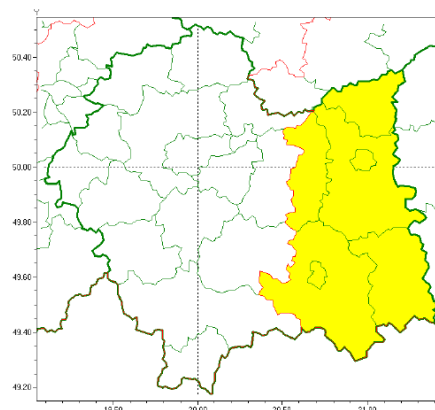

**WYDZIAŁ BEZPIECZEŃSTWA I ZARZĄDZANIA KRYZYSOWEGO  
WOJEWÓDZKIE CENTRUM ZARZĄDZANIA KRYZYSOWEGO**

WB-I.6331.3.73.2018

Kraków, dnia 29 czerwca 2018 r.

wg rozdzielnika

Zasięg ostrzeżeń w województwie

Burze  
2018-06-29 07:31

Burze z gradem  
2018-06-29 07:31

wg rozdzielnika**WOJEWÓDZTWO MAŁOPOLSKIE****Ostrzeżenie meteorologiczne Nr 14**

**(obowiązuje na terenie powiatów: bocheńskiego, chrzanowskiego, krakowskiego, Miasta Krakowa, limanowskiego, miechowskiego, myślenickiego, nowotarskiego, olkuskiego, oświęcimskiego, proszowickiego, suskiego, tatrzańskiego, wadowickiego i wielickiego oraz, brzeskiego, dąbrowskiego, gorlickiego, nowosądeckiego, Miasta Nowy Sącz, tarnowskiego i Miasta Tarnów)**

Nazwa biura	IMGW-PIB Centralne Biuro Prognoz Meteorologicznych w Krakowie
Zjawisko/stoień zagrożenia	<b>Burze/1</b>
Obszar	powiaty: <b>bocheński, chrzanowski, krakowski, Miasto Kraków, limanowski, miechowski, myślenicki, nowotarski, olkuski, oświęcimski, proszowicki, suski, tatrzański, wadowicki, wielicki</b>
Ważność (cz. urz.)	od godz. 12:30 dnia 29.06.2018 do godz. 21:00 dnia 29.06.2018
Prawdopodobieństwo wystąpienia zjawiska (%)	80%
Przebieg	Prognozuje się wystąpienie burz z opadami deszczu miejscami od 20 mm do 25 mm lokalnie do 30 mm oraz porywami wiatru do 70 km/h.
Uwagi	Brak
Dyżurny synoptyk	Krzysztof Jania
Godzina i data wydania	godz. 07:31 dnia 29.06.2018
SMS/RSO	Woj. małopolskie/bocheński, chrzanowski, krakowski, Miasto Kraków, limanowski, miechowski, myślenicki, nowotarski, olkuski, oświęcimski, proszowicki, suski, tatrzański, wadowicki i wielicki, IMGW-PIB wydał ostrzeżenie pierwszego stopnia o burzach.
Zjawisko/stoień zagrożenia	<b>Burze z gradem/1</b>
Obszar	powiaty: <b>brzeski, dąbrowski, gorlicki, nowosądecki, Miasto Nowy Sącz, tarnowski i Miasto Tarnów.</b>