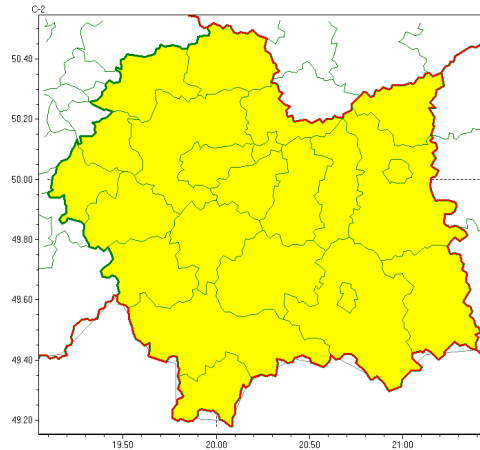

Zasięg ostrzeżeń w województwie

Silny deszcz z burzami
2022-09-09 15:47

WOJEWÓDZTWO MAŁOPOLSKIE
OSTRZEŻENIA METEOROLOGICZNE ZBIORCZO NR 218
WYKAZ OBOWIĄZUJĄCYCH OSTRZEŻEŃ
o godz. 15:47 dnia 09.09.2022

Zjawisko/Stopień zagrożenia	Silny deszcz z burzami/1
Obszar (w nawiasie numer ostrzeżenia dla powiatu)	powiaty: bocheński(87), brzeski(86), chrzanowski(82), dąbrowski(84), gorlicki(120), krakowski(83), Kraków(83), limanowski(109), miechowski(87), myślenicki(96), nowosądecki(124), nowotarski(125), Nowy Sącz(104), olkuski(86), oświęcimski(85), proszowicki(87), suski(117), tarnowski(86), Tarnów(86), tatrzański(121), wadowicki(94), wielicki(85)
Ważność	od godz. 05:00 dnia 10.09.2022 do godz. 05:00 dnia 11.09.2022
Prawdopodobieństwo	80%
Przebieg	Prognozowane są opady deszczu o natężeniu umiarkowanym, okresami silnym. Wysoko opadu miejscami od 30 mm do 50 mm. Opadom towarzyszyć będą burze z porywami wiatru do 55 km/h. Możliwy grad.
SMS	IMGW-PIB OSTRZEŻENIA: DESZCZ i BURZE/1 małopolskie (wszystkie powiaty) od 05:00/10.09 do 05:00/11.09.2022 50 mm; porywy 55 km/h. Dotyczy powiatów: wszystkie powiaty.
RSO	Woj. małopolskie (wszystkie powiaty), IMGW-PIB wydał ostrzeżenie pierwszego stopnia o intensywnych opadach deszczu z burzami
Uwagi	W związku z dynamiczną sytuacją meteorologiczną, stopień ostrzeżenia może być miejscami podniesiony, a jego ważność wydłużona.