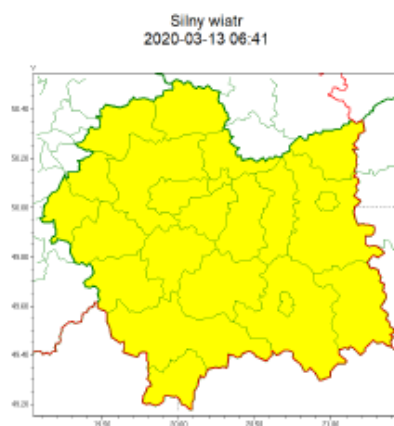

**WYDZIAŁ BEZPIECZEŃSTWA I ZARZĄDZANIA KRYZYSOWEGO  
WOJEWÓDZKIE CENTRUM ZARZĄDZANIA KRYZYSOWEGO**

WB-I.6331.3.47.2020

Kraków, dnia 13 marca 2020 r.

wg rozdzielnik

Zasięg ostrzeżeń w województwie

**WOJEWÓDZTWO MAŁOPOLSKIE  
OSTRZEŻENIA METEOROLOGICZNE ZBIORCZO NR 53  
WYKAZ OBOWIĄZUJĄCYCH OSTRZEŻEŃ  
o godz. 06:41 dnia 13.03.2020**

Zjawisko/Stopień zagrożenia	Silny wiatr/1
Obszar (w nawiasie numer ostrzeżenia dla powiatu)	powiaty: bocheński(18), brzeski(18), chrzanowski(17), dąbrowski(18), gorlicki(30), krakowski(19), Kraków(18), limanowski(27), miechowski(17), myślenicki(24), nowosądecki(31), nowotarski(31), Nowy Sącz(27), olkuski(16), oświęcimski(16), proszowicki(19), suski(29), tarnowski(19), Tamów(18), tatrzański(28), wadowicki(21), wielicki(19)
Ważność	od godz. 14:00 dnia 13.03.2020 do godz. 24:00 dnia 13.03.2020
Prawdopodobieństwo	80%
Przebieg	Przewiduje się wystąpienie silnego wiatru o średniej prędkości od 35 km/h do 45 km/h, w porywach do 80 km/h z zachodu.
SMS	IMGW-PIB OSTRZEŻGA: WIATR/1 małopolskie (wszystkie powiaty) od 14:00/13.03 do 24:00/13.03.2020 prędkość do 45 km/h, porywy do 80 km/h, W. Dotyczy powiatów: wszystkie powiaty.
RSO	Woj. małopolskie (wszystkie powiaty), IMGW-PIB wydał ostrzeżenie pierwszego stopnia o silnym wietrze
Uwagi	Brak.
Dyżurny synoptyk IMGW-PIB	Grzegorz Mikutel